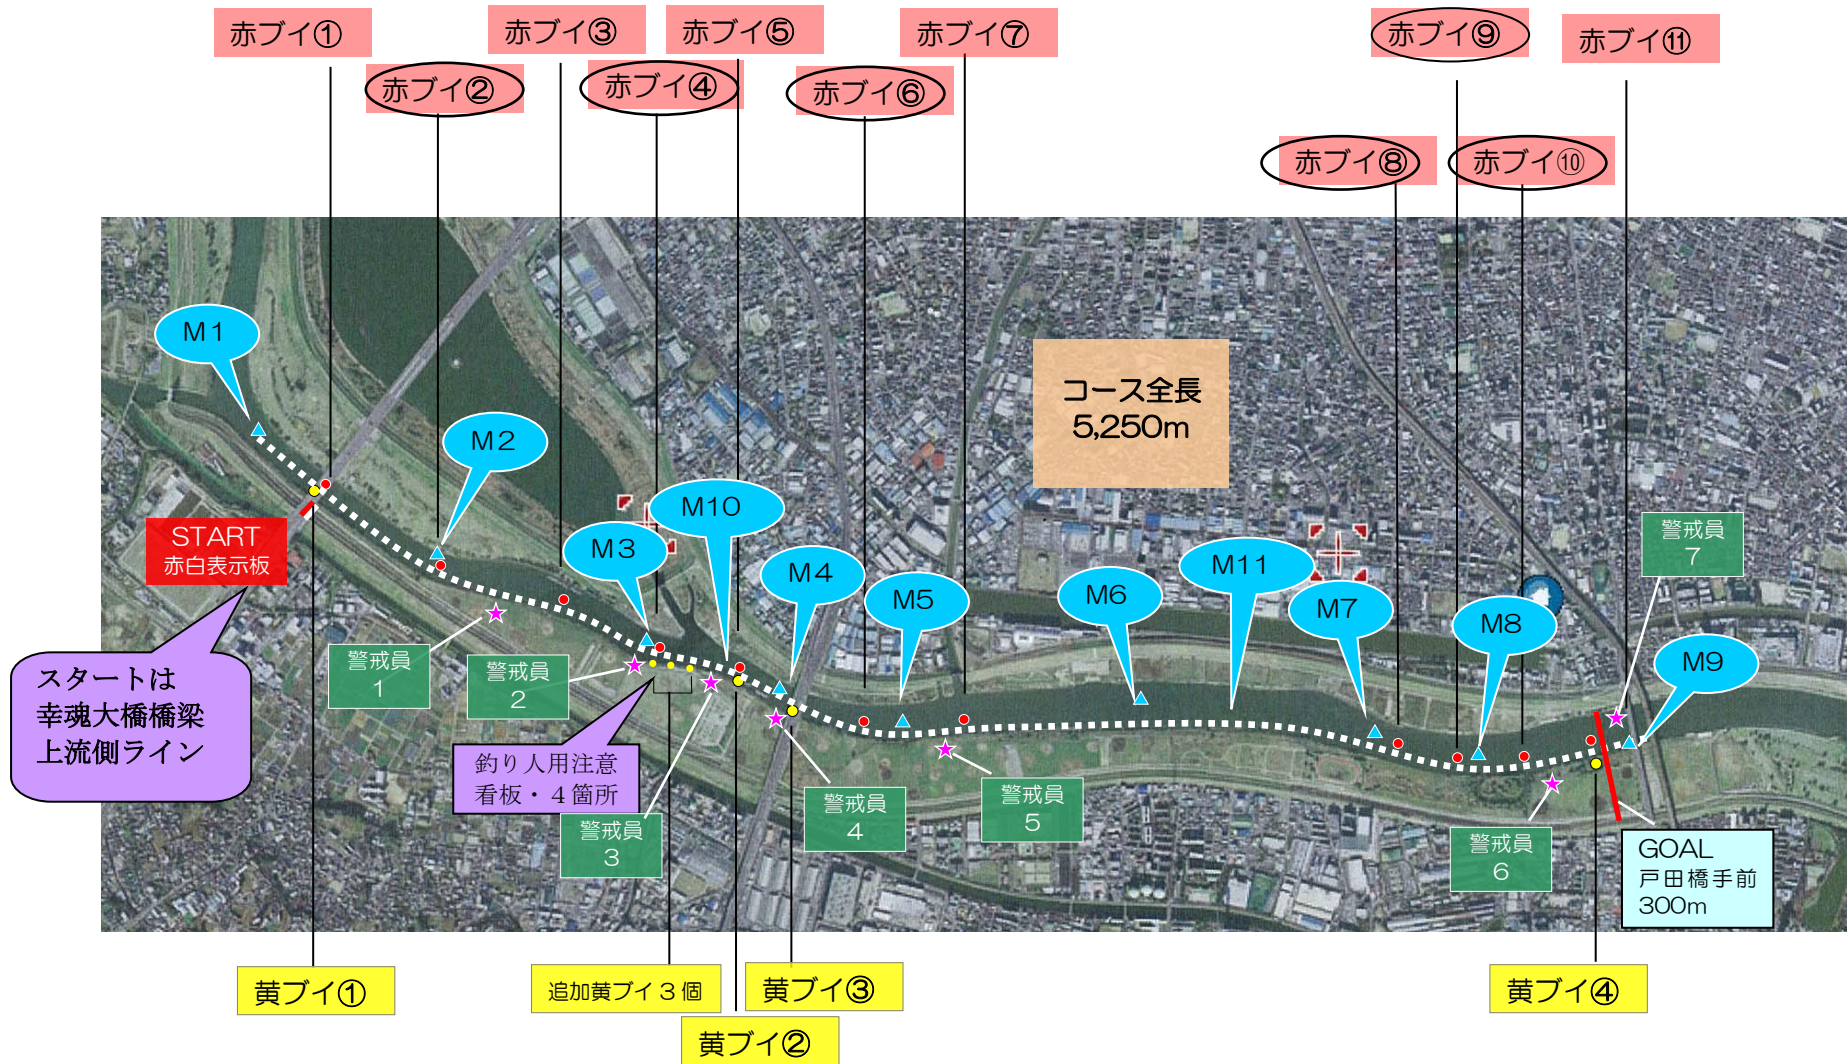

14th Head of the ARA コース説明図

○で囲った赤ブイは上流 50m に補助ブイ (白) 設置